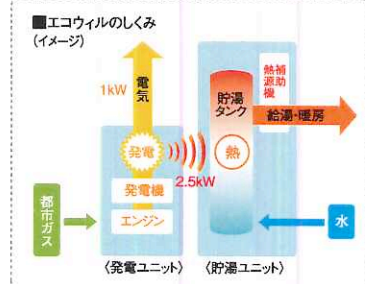

温水床暖房(リビングダイニング)

Sol Viento Okurayama

設備・仕様

エコウィル&太陽光発電システムのW発電/省エネ・エコ仕様のご紹介

ECONOROOT

暮らしの中で無理なくエコロジー&エコノミーを両立できるソーラー発電システムの上級定番。昼間に発電した電気は家庭で利用し、余った電気は電力会社が買い取ってくれます。また、夜間など発電できない時は必要分のみを電力会社から購入し、自動的に使い分けるので、光熱費を節約することができます。

新採用の「低反射カバーガラス」と「d.Blue」で、発電電力量UP!

太陽電池セル表面にプラズマと反応性ガスによってミクロン単位の微細な凹凸層をつくり、反射ロスを抑える「d.Blue®」技術を確立。高い発電量を実現しました。これに加えて、太陽電池セルを雨やホコリから守る表面ガラスに、特殊加工によって光の透過率を高め、反射ロスを抑える「低反射カバーガラス」を新たに採用。ダブルの効果で、高い発電量を発揮します。

※イラストはイメージです。

エコウィル ECOWILL

自宅で「都市ガスから電気とお湯を同時に作る」マイホーム発電「エコウィル」は、電気を使用する場所で発電するため、非常に効率的で環境にやさしい、新エネルギーシステムとなっています。発電時に出る熱を利用してお湯を作るので、ひとつのエネルギーで電気暖房をまかなえる、そんな夢のような生活を可能にするのが、東京ガスのマイホーム発電「エコウィル」です。

ガスで発電しながら、排熱を利用してお湯をつくるシステム

■エコウィルのシステムイメージ

※エコウィルが発電していない時や、エコウィルの発電量以上の電気を使う場合は商用電力を購入します。

エリアを知り尽くした東急セキュリティのホームセキュリティ

家族みんなの安心・安全を守る、トータルセキュリティを実現。

不審者の侵入

非常事態

不意に訪れる、こんな事態に24時間365日。いち早く駆けつけます。

お子さまお一人の時も安心「キッズセキュリティ・ホーム」