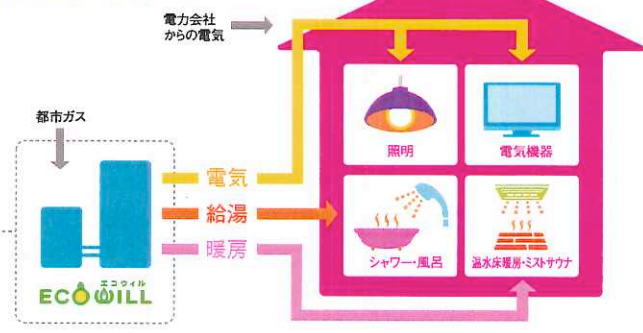

温水床暖房(リビングダイニング)

Sol Viento Okurayama

設備・仕様

エコウィル&太陽光発電システムのW発電/省エネ・エコ仕様のご紹介

ECONOROOT

暮らしの中で無理なくエコロジー&エコノミーを両立できるソーラー発電システムの上級定番。昼間に発電した電気は家庭で利用し、余った電気は電力会社が買い取ってくれます。また、夜間など発電できない時は必要分のみを電力会社から購入し、自動的に使い分けるので、光熱費を節約することができます。

新採用の「低反射カバーガラス」と「d.Blue」で、発電電力量UP!

太陽電池セル表面にプラズマと反応性ガスによってミクロン単位の微細な凹凸層をつくり、反射ロスを抑える「d.Blue®」技術を確立。高い発電量を実現しました。これに加えて、太陽電池セルを雨やホコリから守る表面ガラスに、特殊加工によって光の透過率を高め、反射ロスを抑える「低反射カバーガラス」を新たに採用。ダブルの効果で、高い発電量を発揮します。

※イラストはイメージです。

エコウィル ECOWILL

自宅で「都市ガスから電気とお湯を同時に作る」マイホーム発電「エコウィル」は、電気を使用する場所で発電するため、非常に効率的で環境にやさしい、新エネルギーシステムとなっています。発電時に出る熱を利用してお湯を作るので、ひとつのエネルギーで電気暖房をまかなえる、そんな夢のような生活を可能にするのが、東京ガスのマイホーム発電「エコウィル」です。

ガスで発電しながら、排熱を利用してお湯をつくるシステム

■エコウィルのシステムイメージ

※エコウィルが発電していない時や、エコウィルの発電量以上の電気を使う場合は商用電力を購入します。

エリアを知り尽くした東急セキュリティのホームセキュリティ

家族みんなの安心・安全を守る、トータルセキュリティを実現。

不審者の侵入

非常事態

不意に訪れる、こんな事態に24時間365日。いち早く駆けつけます。

お子さまお一人の時も安心「キッズセキュリティ・ホーム」