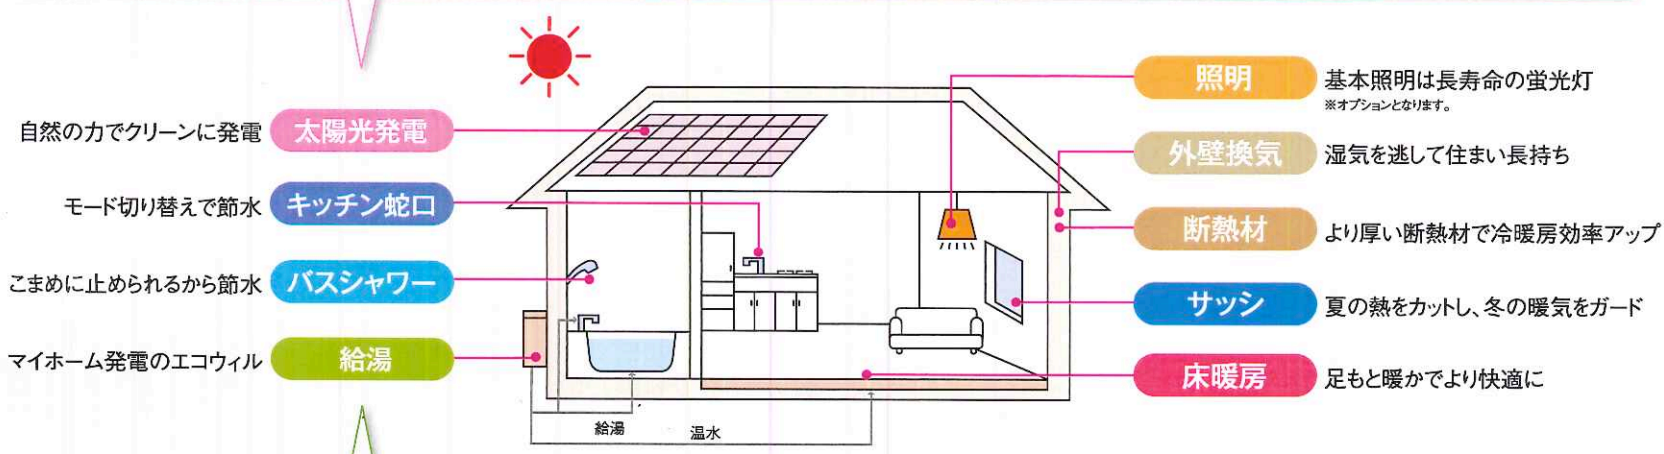

エコウィル ECOWILL

自宅で「都市ガスから電気とお湯を同時に作る」マイホーム発電「エコウィル」は、電気を使用する場所で発電するため、非常に効率的で環境にやさしい、新エネルギーシステムとなっています。発電時に出る熱を利用してお湯を作るので、ひとつのエネルギーで電気暖房をまかなえる、そんな夢のような生活を可能にするのが、東京ガスのマイホーム発電「エコウィル」です。