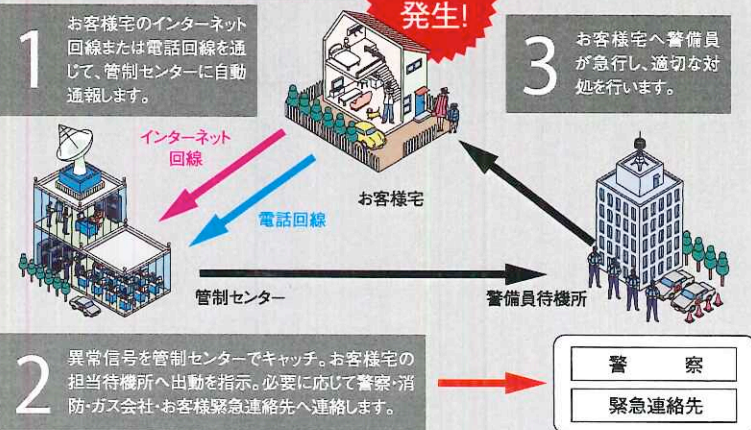

※イラストはイメージです。

エコウィル ECOWILL

自宅で「都市ガスから電気とお湯を同時に作る」マイホーム発電「エコウィル」は、電気を使用する場所で発電するため、非常に効率的で環境にやさしい、新エネルギーシステムとなっています。発電時に出る熱を利用してお湯を作るので、ひとつのエネルギーで電気暖房をまかなえる、そんな夢のような生活を可能にするのが、東京ガスのマイホーム発電「エコウィル」です。

ガスで発電しながら、排熱を利用してお湯をつくるシステム

■エコウィルのシステムイメージ

※エコウィルが発電していない時や、エコウィルの発電量以上の電気を使う場合は商用電力を購入します。

エリアを知り尽くした東急セキュリティのホームセキュリティ

家族みんなの安心・安全を守る、トータルセキュリティを実現。

不審者の侵入

非常事態

不意に訪れる、こんな事態に24時間365日。いち早く駆けつけます。

お子さまお一人の時も安心「キッズセキュリティ・ホーム」

お子さまがICキー・ICカードで自宅の警備をON/OFFすると、保護者さまの携帯電話にメールでお知らせ。留守中にお子さまが無事帰ってきたことがわかる安心のサービスです。

ホームセキュリティサービスの流れ

侵入・火災・ガス漏れ・非常事態・緊急事態にいち早く対応。