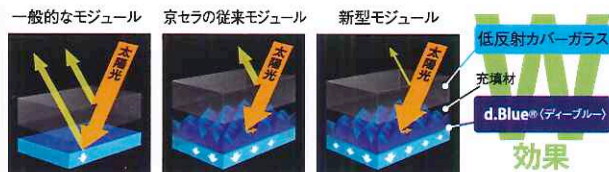

温水床暖房(リビングダイニング)

Sol Viento Okurayama

設備・仕様

エコウィル&太陽光発電システムのW発電/省エネ・エコ仕様のご紹介

ECONOROOT

暮らしの中で無理なくエコロジー&エコノミーを両立できるソーラー発電システムの上級定番。昼間に発電した電気は家庭で利用し、余った電気は電力会社が買い取ってくれます。また、夜間など発電できない時は必要分のみを電力会社から購入し、自動的に使い分けるので、光熱費を節約することができます。

新採用の「低反射カバーガラス」と「d.Blue」で、発電電力量UP!

太陽電池セル表面にプラズマと反応性ガスによってミクロン単位の微細な凹凸層をつくり、反射ロスを抑える「d.Blue®」技術を確立。高い発電量を実現しました。これに加えて、太陽電池セルを雨やホコリから守る表面ガラスに、特殊加工によって光の透過率を高め、反射ロスを抑える「低反射カバーガラス」を新たに採用。ダブルの効果で、高い発電量を発揮します。